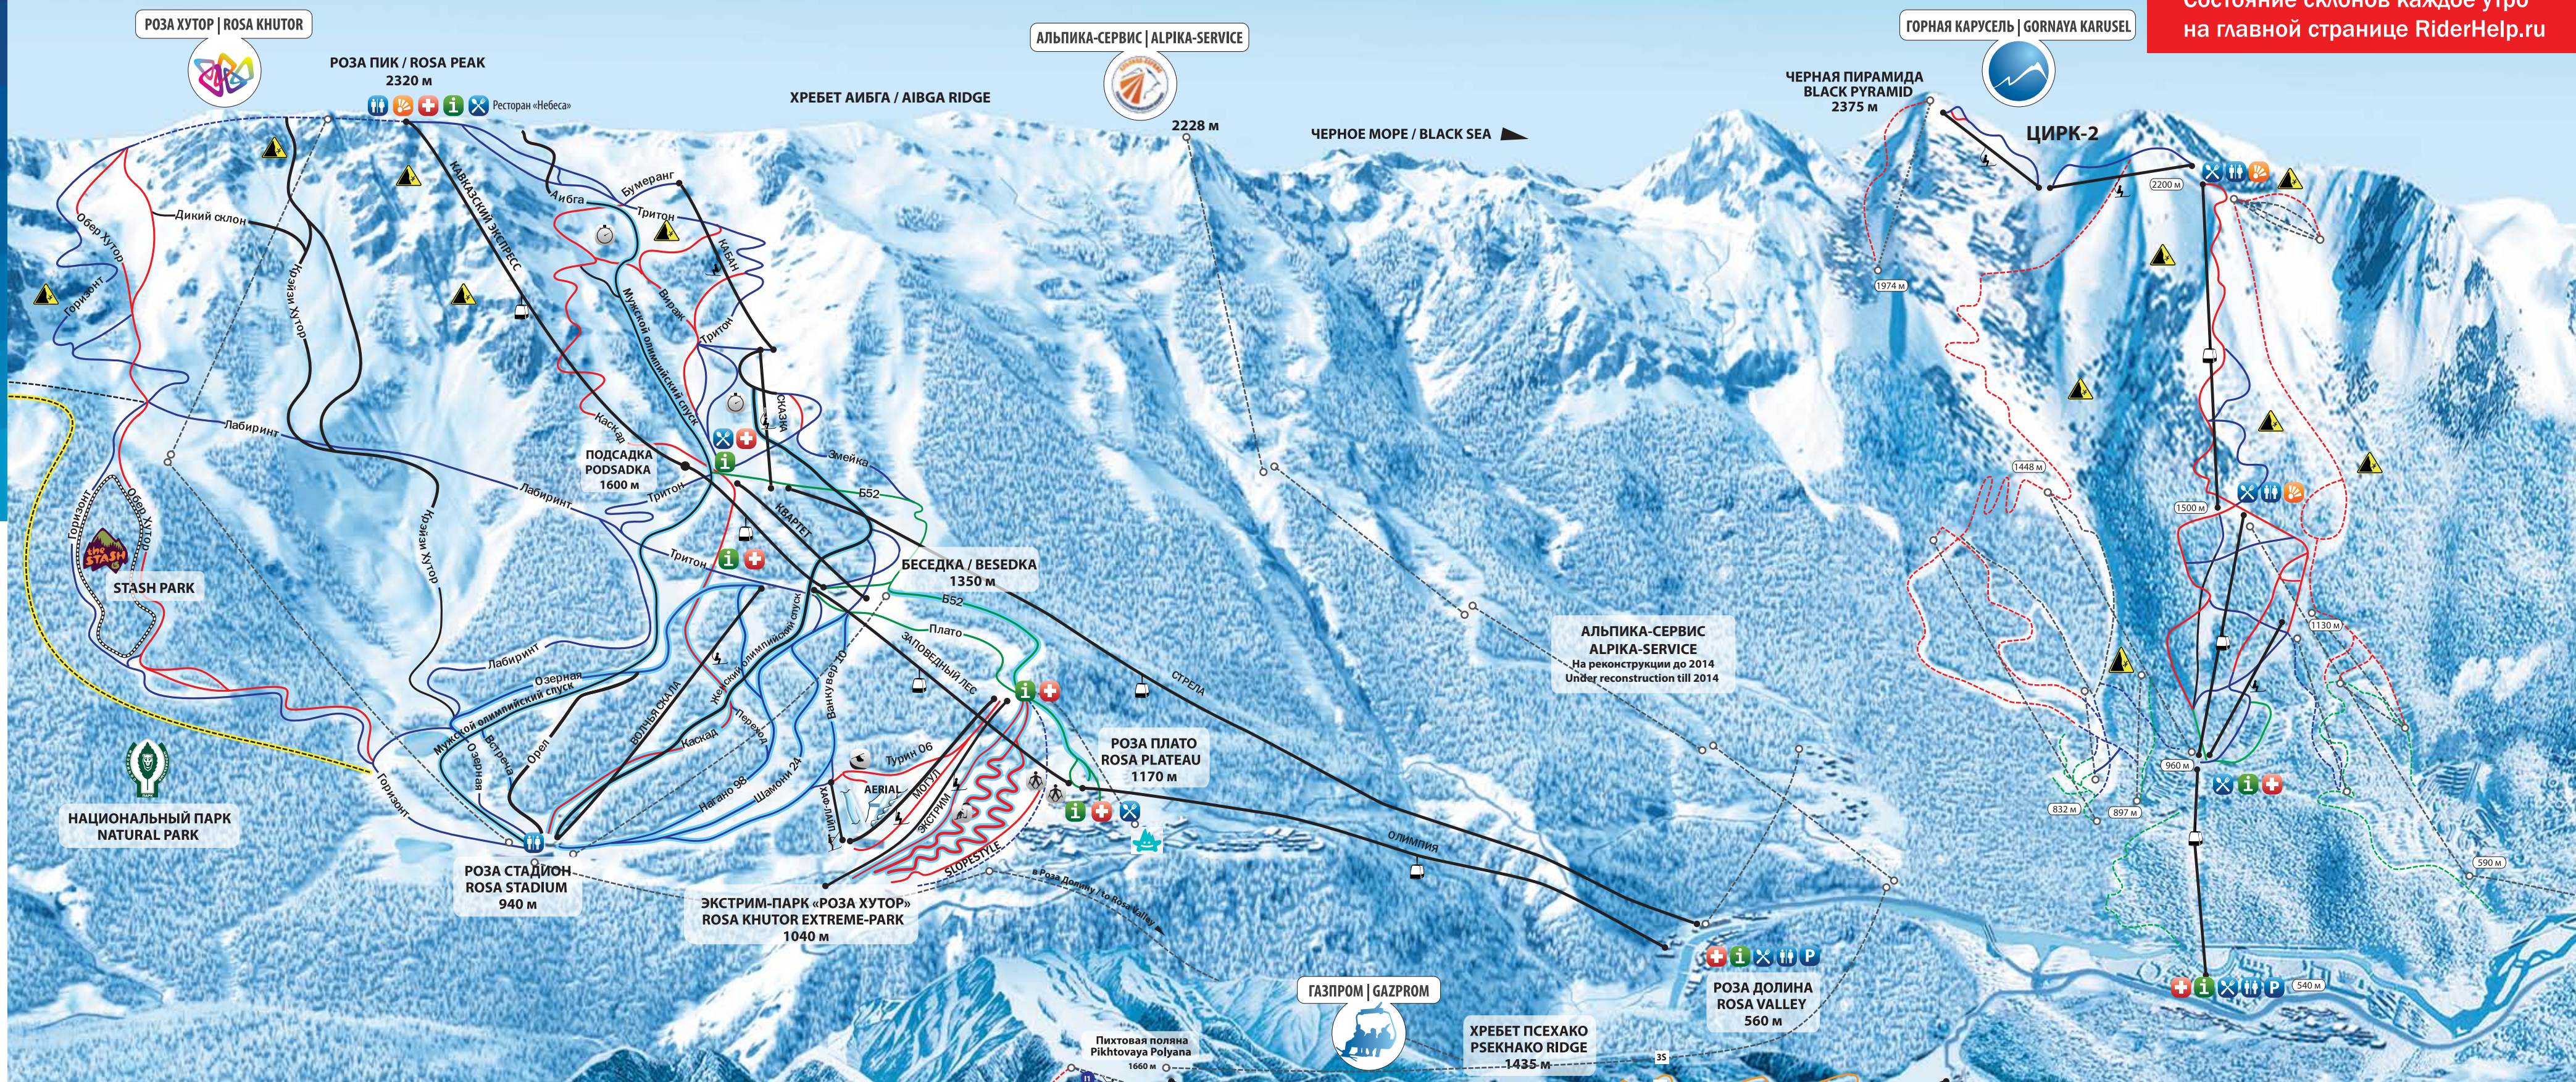

РОЗА ХУТОР

RIDERHELP.RU
 сайт помощи райдерам

Условные обозначения

- | | |
|---|---|
| Легкие трассы / Easy slope | Фристайл / Freestyle Area |
| Трассы средней сложности / Medium slope | Волшебный ковер / Magic Carpets |
| Сложные трассы / Difficult slope | Ски и Бордер Кросс / Ski & Boarder Cross |
| Очень сложные трассы / Very difficult slope | Старт олимпийского спуска / Olympic slopes starts |
| Технологические трассы / Technological slope | Пункт первой медицинской помощи / First aid |
| Проектируемая трасса / Slope under development | Информация / Information |
| Зона искусственного оснежения / Snow marking area | Туалеты / Public toilets |
| Проектируемый подъемник / Lift under development | Смотровая площадка / View point |
| Бугельный подъемник / Ski tow | Ресторан / Mountain restaurant |
| 4-местный кресельный подъемник / 4-person chairlift | Гостиница / Hotel |
| 6-местный кресельный подъемник / 6-person chairlift | Детский клуб / Kids club |
| Гондола / Gondola | Опасно-обрыв / Danger-Cliff |

Состояние склонов каждое утро
 на главной странице RiderHelp.ru

Схема единой зоны катания Красной Поляны
 не является топографически точной, так как
 адаптирована для удобства восприятия туристами.

КАЕВЕР
 Irish Pub
 ирландское пиво • домашние колбаски
 веселые вечеринки до утра • спортивные трансляции
 бильярд • концертные программы
РЕЗЕРВ: +7 (862) 259 59 99
 «Пик Отель», Красная Поляна, www.peakhotel.ru